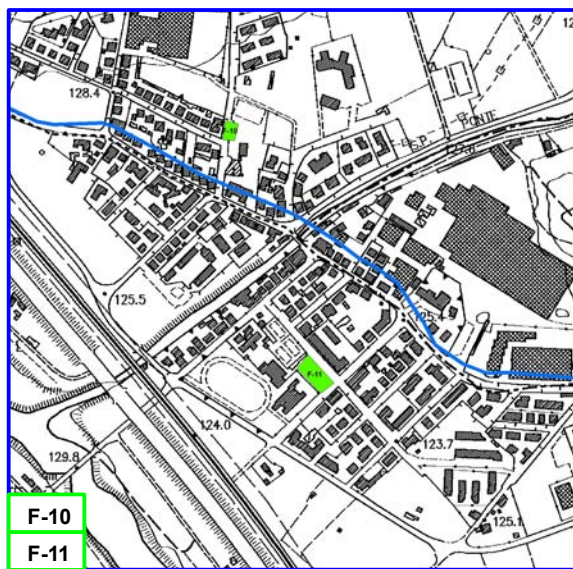

CENTRO INTERCOMUNALE "ARNO SUD-EST FIORENTINO"

COMUNE DI FIGLINE VALDARNO

AREE DI ATTESA PER LA POPOLAZIONE

- F-01 Poggiolino
- F-02 San Biagio
- F-03 Stecco
- F-04 Galileo
- F-05 Del Puglia scuola
- F-06 Vasari
- F-07 Del Puglia giardini
- F-08 Cavicchi
- F-09 Piazza Resistenza
- F-10 Giovanni XXIII
- F-11 Matassino
- F-12 Scampata
- F-13 Brollo
- F-14 Ponte agli Stoll
- F-15 Restone
- F-16 Gaville