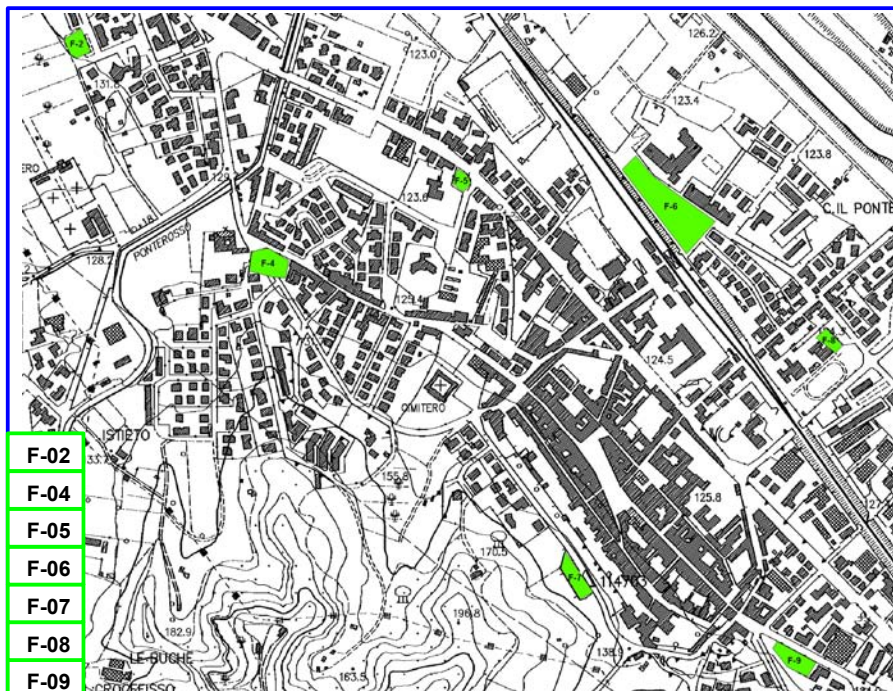

CENTRO INTERCOMUNALE "ARNO SUD-EST FIORENTINO"

COMUNE DI FIGLINE VALDARNO

AREE DI ATTESA PER LA POPOLAZIONE

- F-01 Poggiolino
- F-02 San Biagio
- F-03 Stecco
- F-04 Galileo
- F-05 Del Puglia scuola
- F-06 Vasari
- F-07 Del Puglia giardini
- F-08 Cavicchi
- F-09 Piazza Resistenza
- F-10 Giovanni XXIII
- F-11 Matassino
- F-12 Scampata
- F-13 Brollo
- F-14 Ponte agli Stoll
- F-15 Restone
- F-16 Gaville