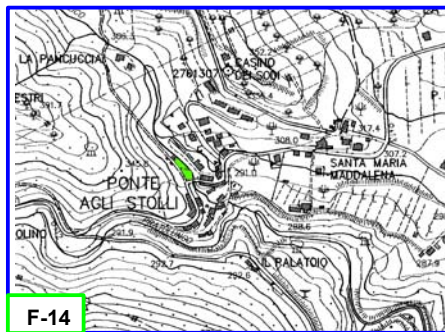

CENTRO INTERCOMUNALE "ARNO SUD-EST FIORENTINO"

COMUNE DI FIGLINE VALDARNO

AREE DI ATTESA PER LA POPOLAZIONE

- F-01 Poggiolino
- F-02 San Biagio
- F-03 Stecco
- F-04 Galileo
- F-05 Del Puglia scuola
- F-06 Vasari
- F-07 Del Puglia giardini
- F-08 Cavicchi
- F-09 Piazza Resistenza
- F-10 Giovanni XXIII
- F-11 Matassino
- F-12 Scampata
- F-13 Brollo
- F-14 Ponte agli Stoll
- F-15 Restone
- F-16 Gaville