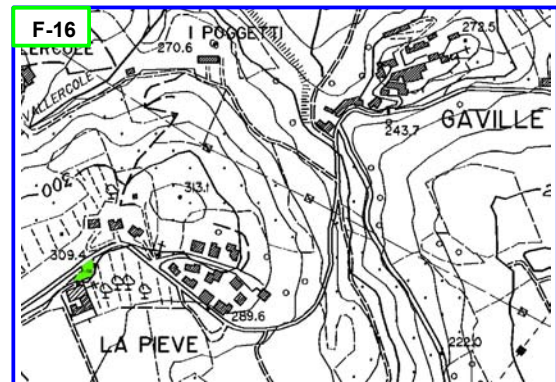

CENTRO INTERCOMUNALE "ARNO SUD-EST FIORENTINO"

COMUNE DI FIGLINE VALDARNO

AREE DI ATTESA PER LA POPOLAZIONE

- F-01 Poggiolino
- F-02 San Biagio
- F-03 Stecco
- F-04 Galileo
- F-05 Del Puglia scuola
- F-06 Vasari
- F-07 Del Puglia giardini
- F-08 Cavicchi
- F-09 Piazza Resistenza
- F-10 Giovanni XXIII
- F-11 Matassino
- F-12 Scampata
- F-13 Brollo
- F-14 Ponte agli Stoll
- F-15 Restone
- F-16 Gaville