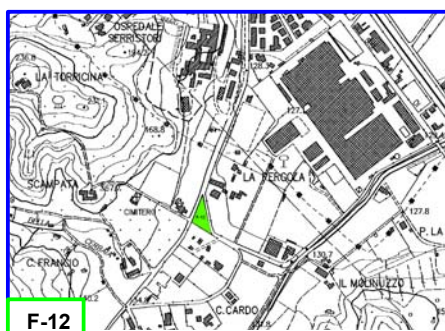

CENTRO INTERCOMUNALE "ARNO SUD-EST FIORENTINO"

COMUNE DI FIGLINE VALDARNO

AREE DI ATTESA PER LA POPOLAZIONE

- F-01 Poggiolino
- F-02 San Biagio
- F-03 Stecco
- F-04 Galileo
- F-05 Del Puglia scuola
- F-06 Vasari
- F-07 Del Puglia giardini
- F-08 Cavicchi
- F-09 Piazza Resistenza
- F-10 Giovanni XXIII
- F-11 Matassino
- F-12 Scampata
- F-13 Brollo
- F-14 Ponte agli Stoll
- F-15 Restone
- F-16 Gaville